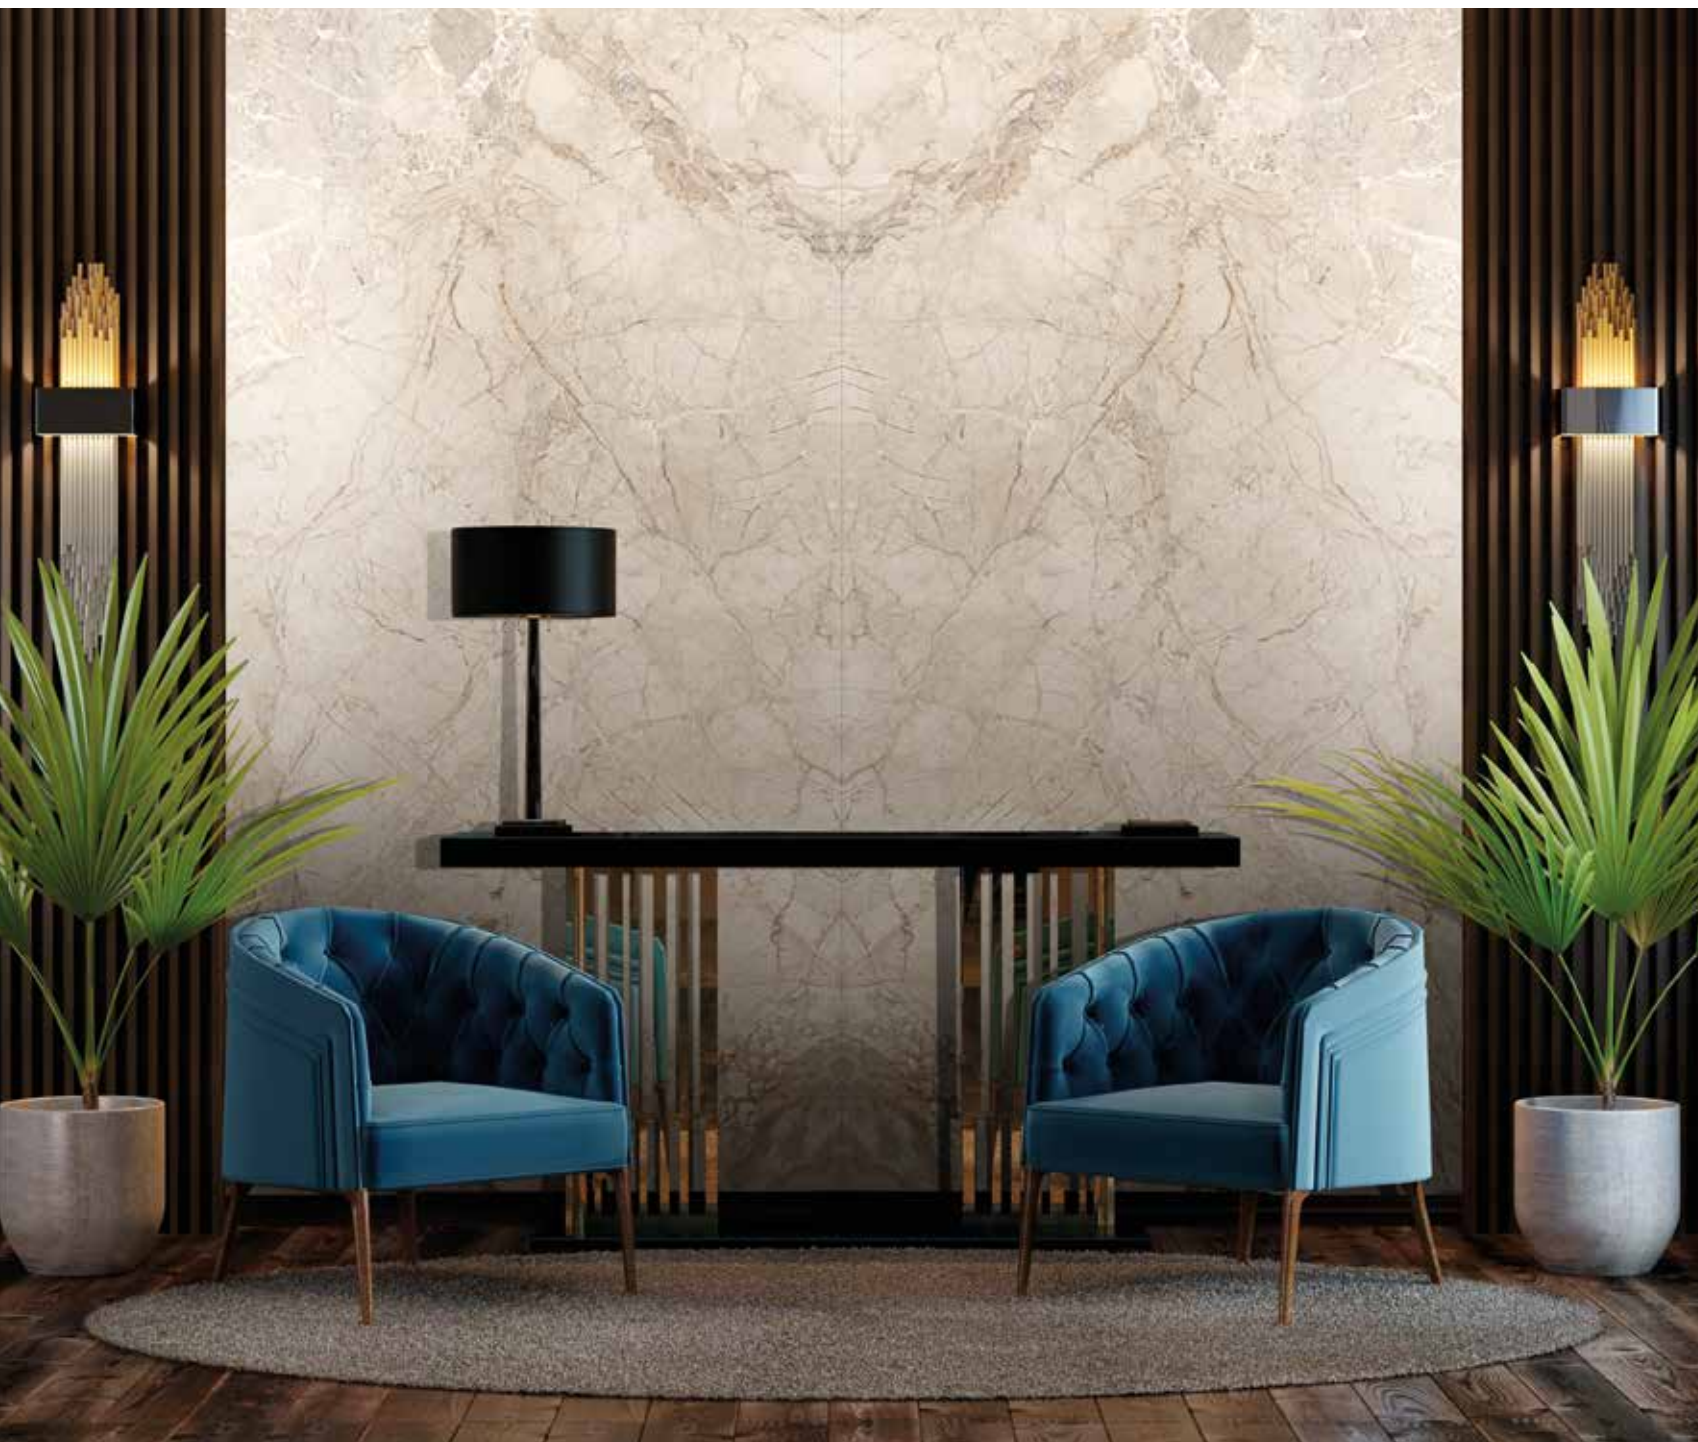

Stuoia disponibile, a pagamento, su richiesta.
Fiber available upon request, with surcharge.

BRECCIA REALE

BRECCIA REALE

Gres Porcellanato
Porcelain Stoneware

FORMATO / SIZE

162x324 cm 64"x127"
full size (12 mm)