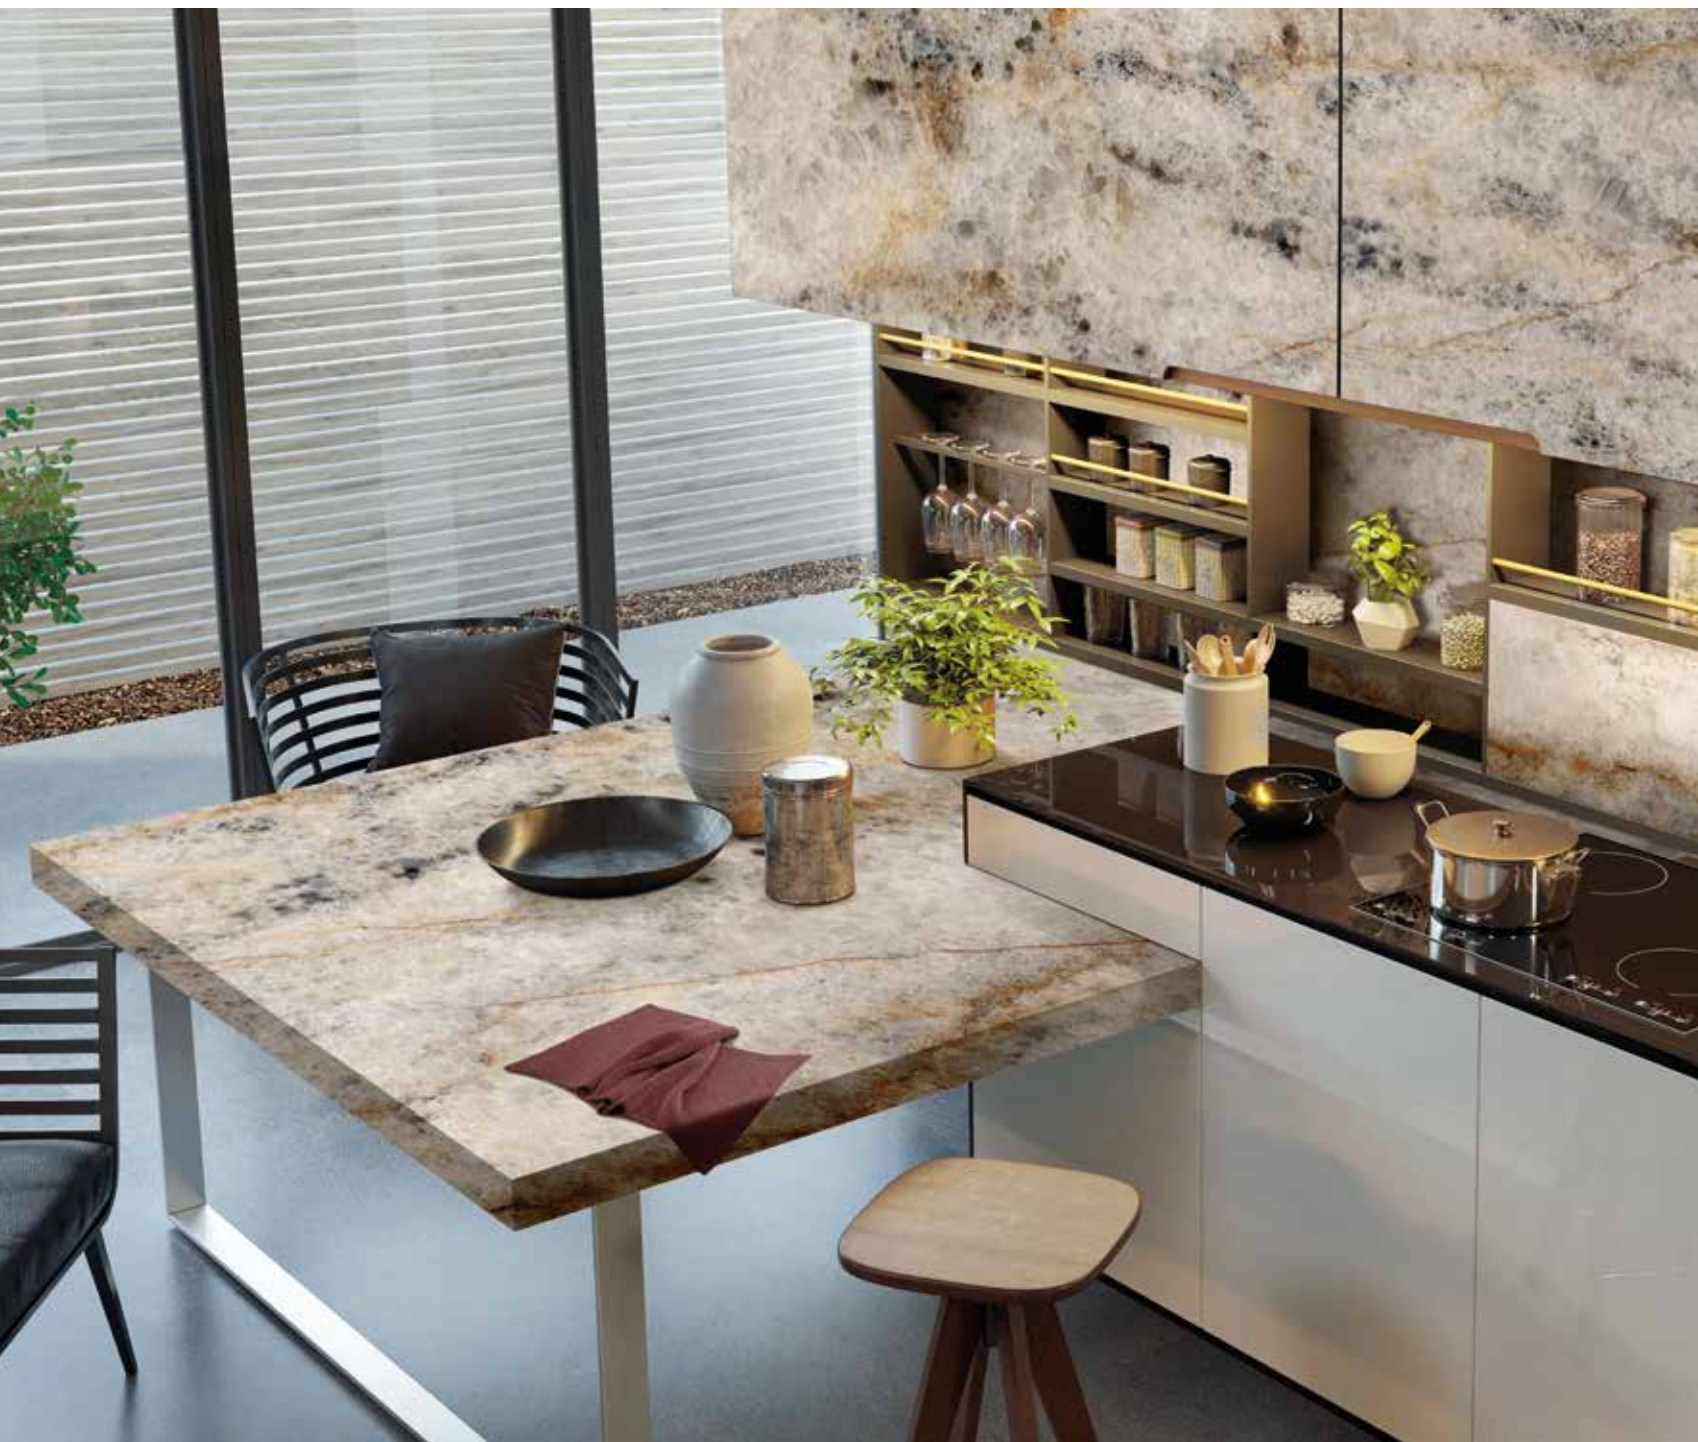

Stuoia disponibile, a pagamento, su richiesta.
Fiber available upon request, with surcharge.

QUARZO AVORIO

QUARZO AVORIO

Gres Porcellanato
Porcelain Stoneware

FORMATO / SIZE

162x324 cm 64"x127"
full size (12 mm)