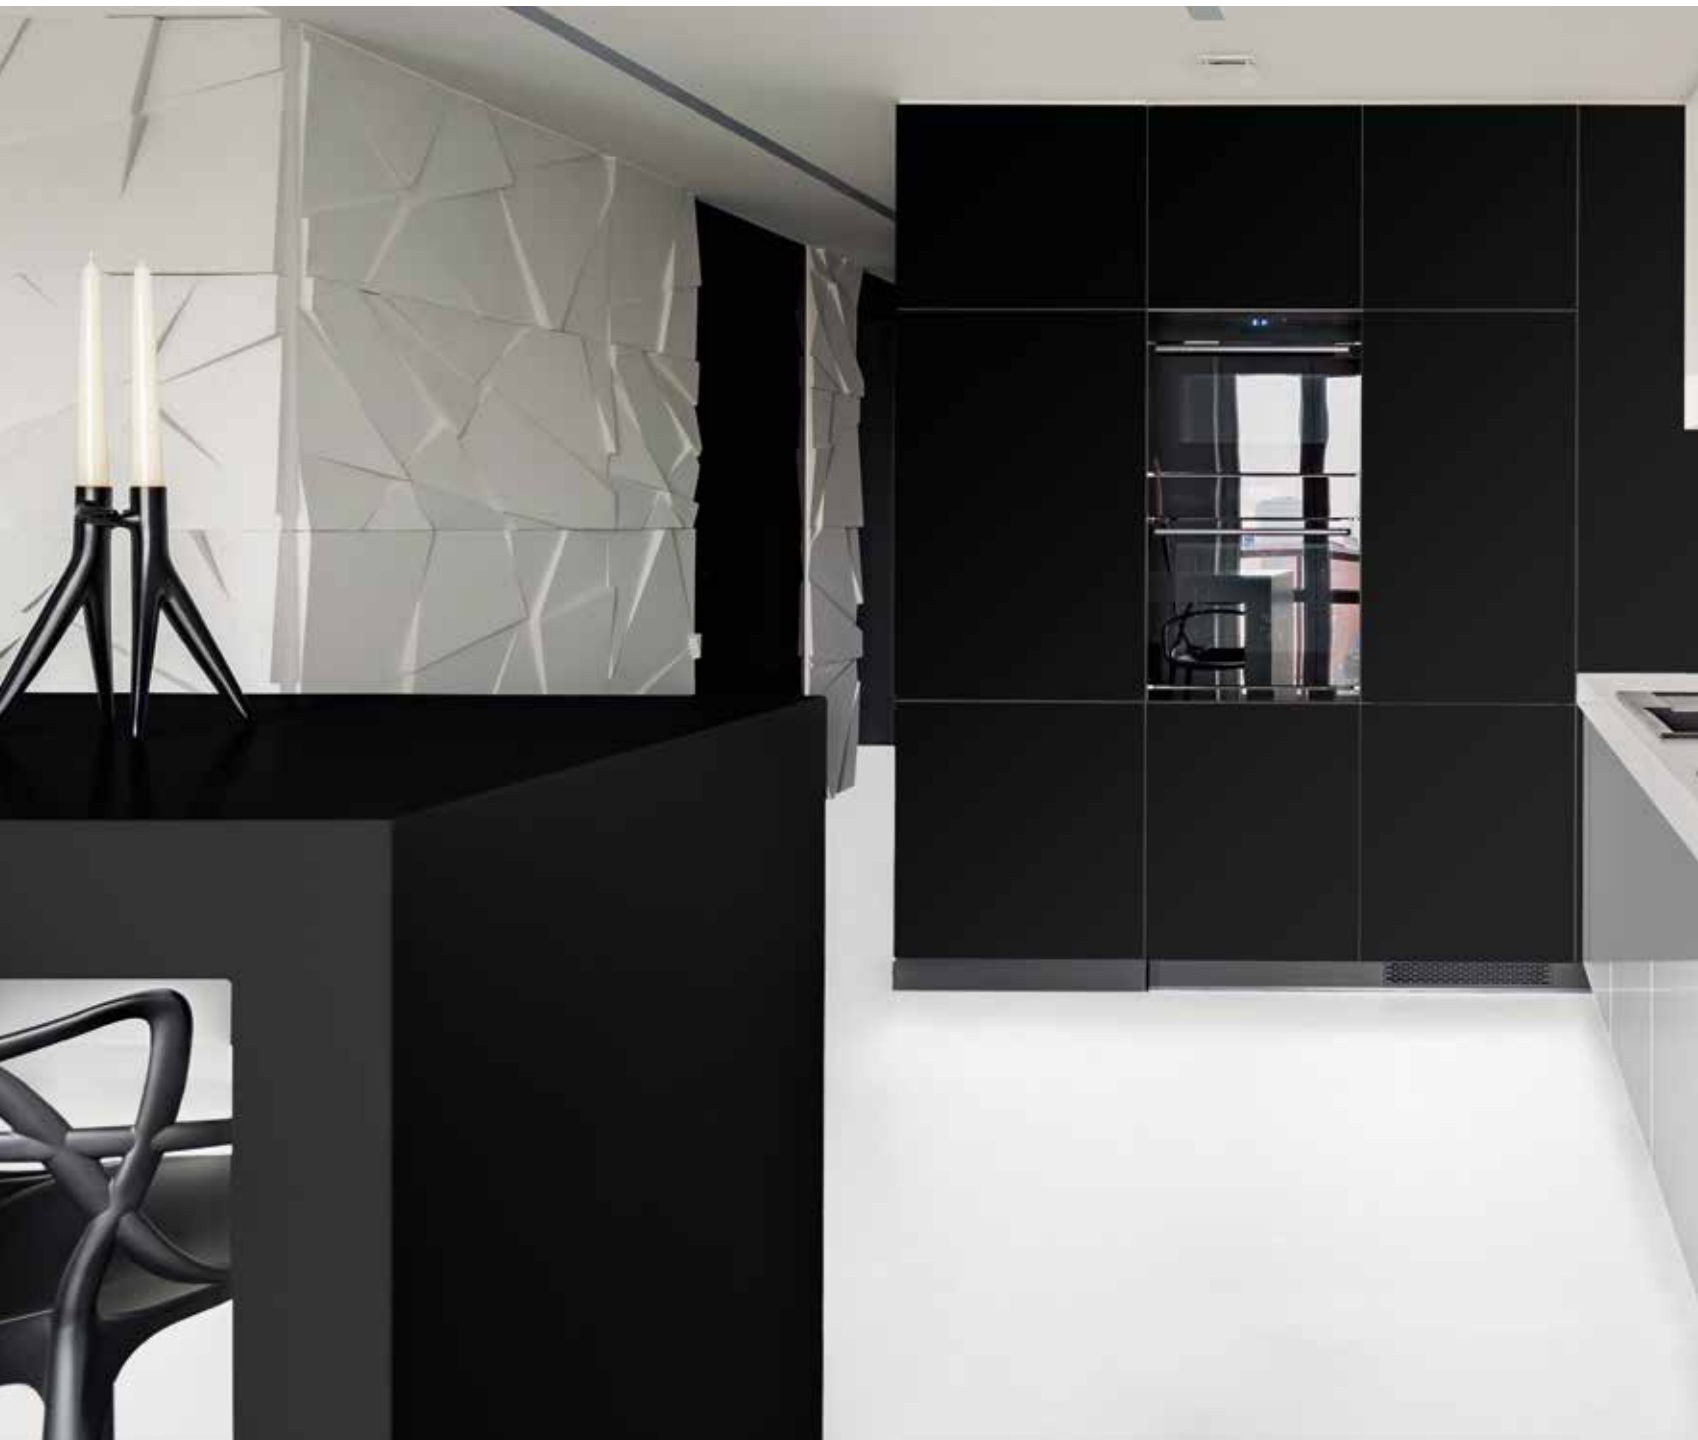

TINTA UNITA NERO