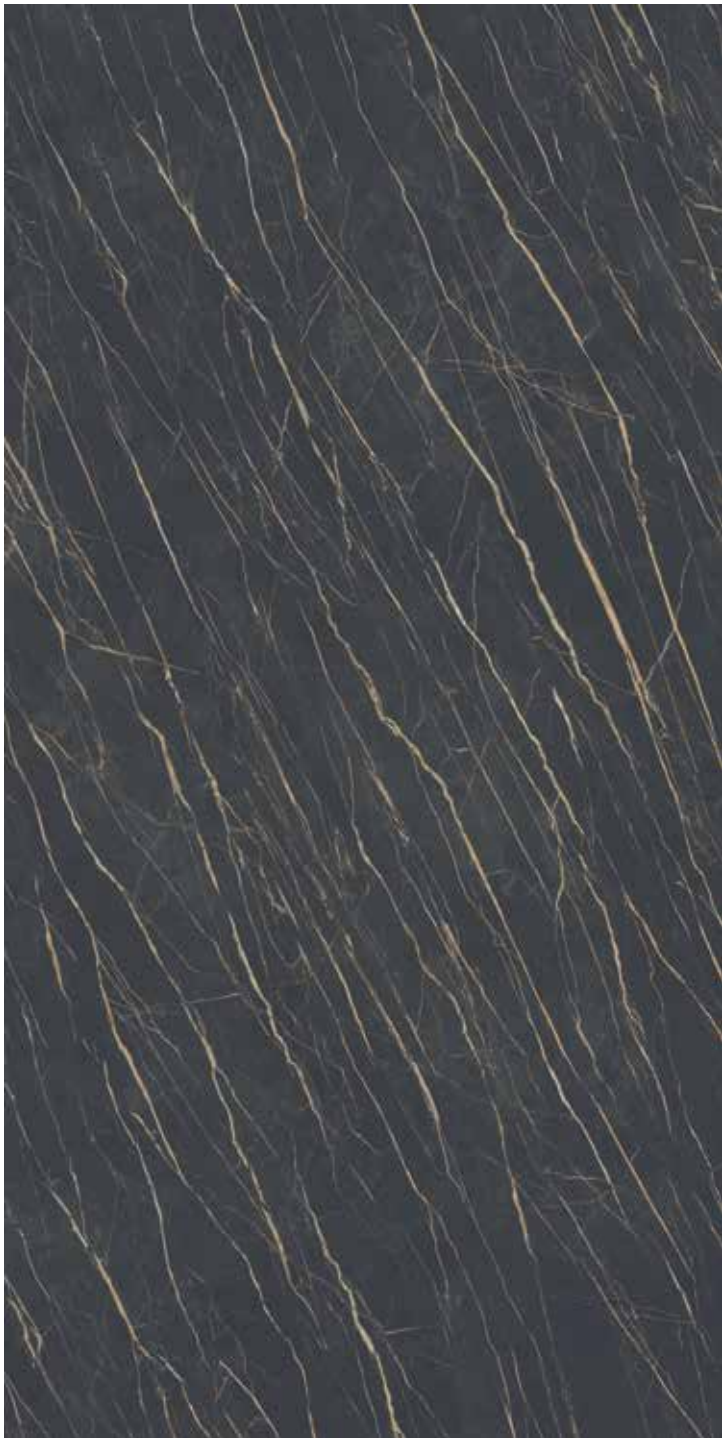

PORTORO

Gres Porcellanato
Porcelain Stoneware

FORMATO / SIZE

162x324 cm 64"x127"
full size (12 mm)

160x320 cm 63"x126"
Rett. Rect. (6,5 mm)

SPESSORI / THICKNESSES

6,5 mm 0.25"
12 mm 0.47"

FINITURE / FINISHES

Naturale Matt
Levigato Polished
*Honed Honed

*Ordine minimo 50 lastre per articolo, anche suddiviso tra le 2 facce.
MOQ 50 slabs per item, also split between the 2 faces.

Stuoia disponibile, a pagamento, su richiesta.
Fiber available upon request, with surcharge.

Ceramics of Italy