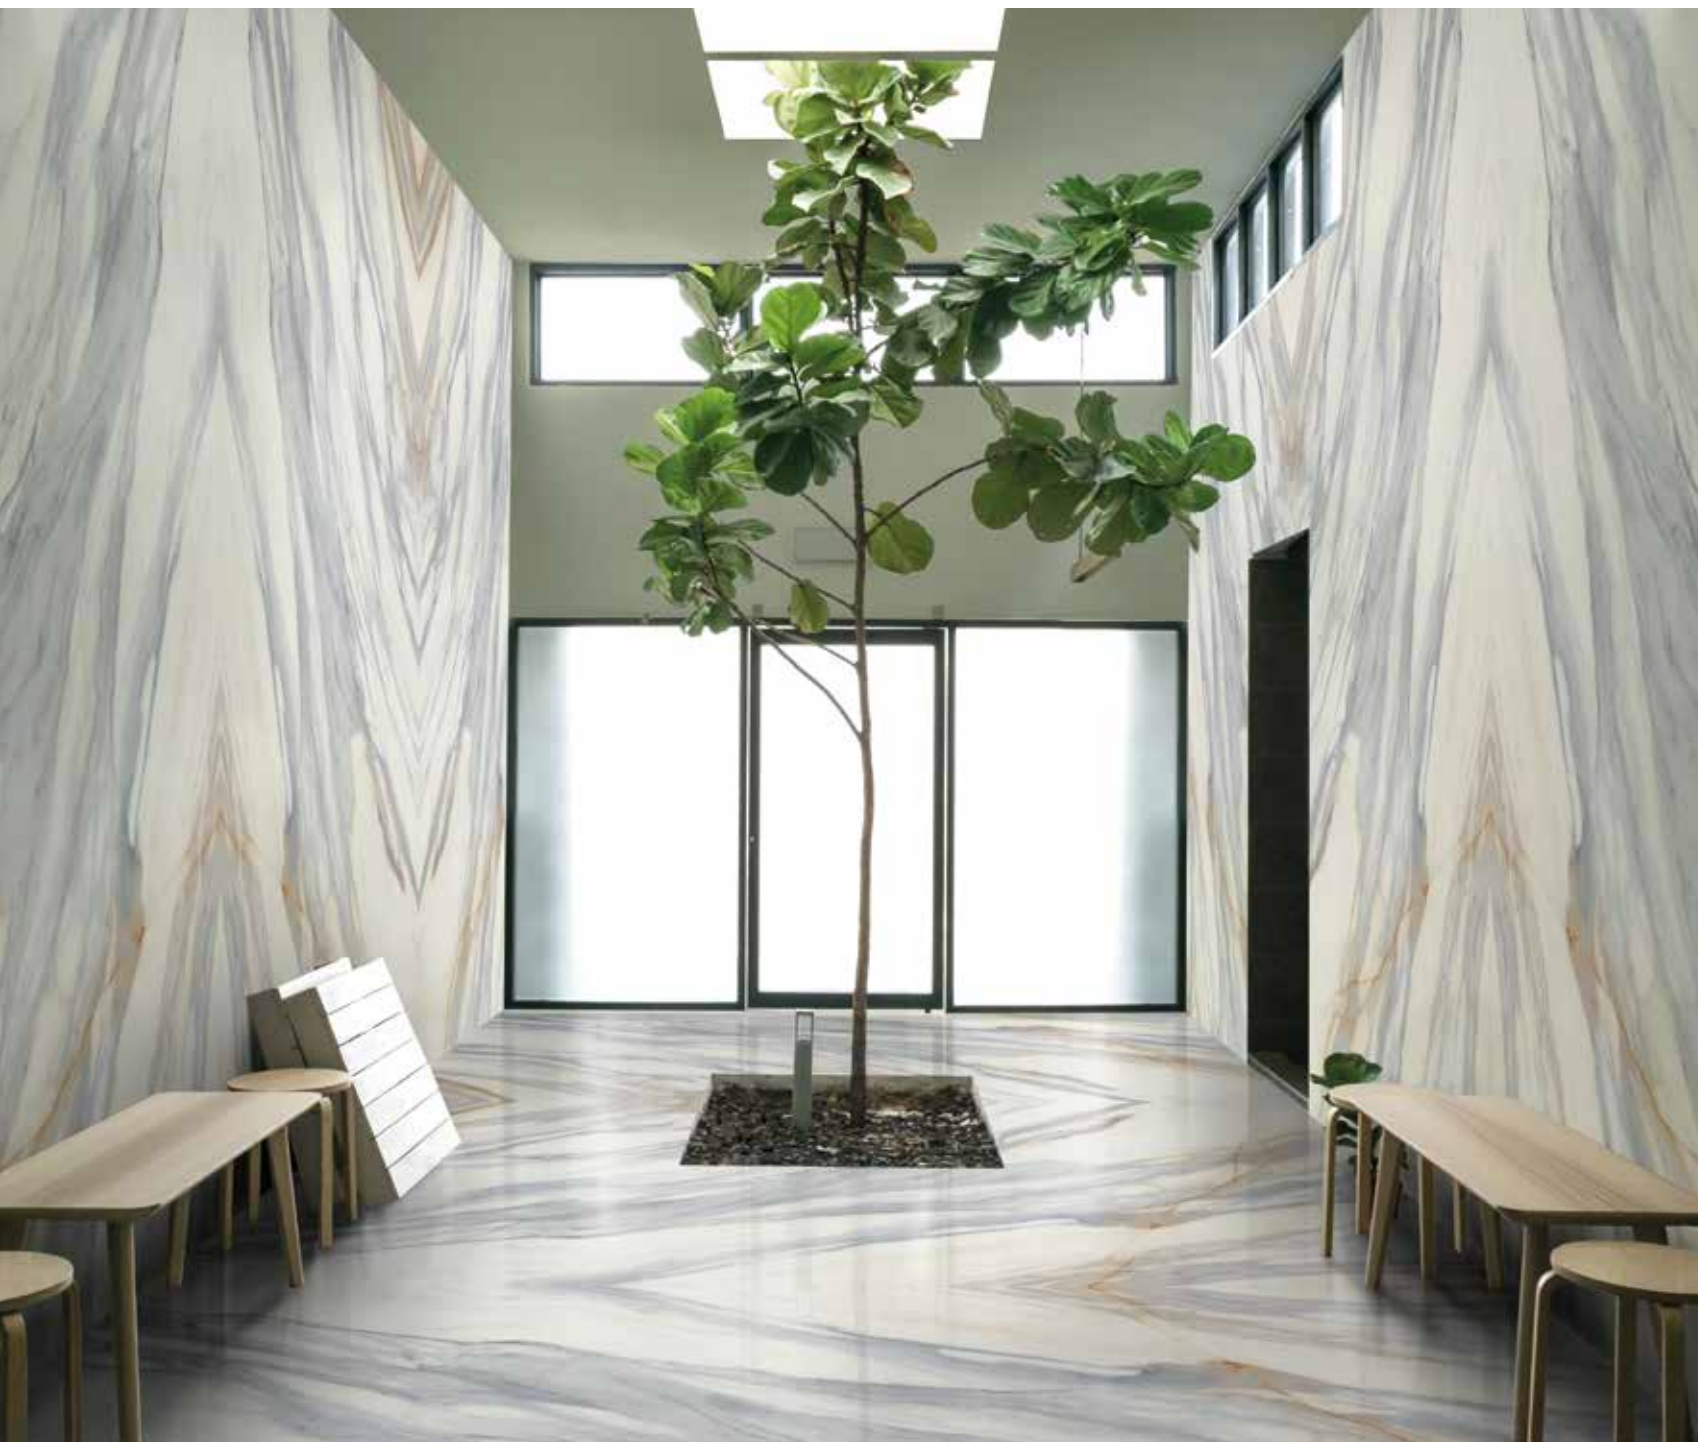

Stuoia disponibile, a pagamento, su richiesta.
Fiber available upon request, with surcharge.

STATUARIO RAFFAELLO

STATUARIO RAFFAELLO

Gres Porcellanato
Porcelain Stoneware

FORMATO / SIZE

162x324 cm 64"x127"

Stuoia disponibile, a pagamento, su richiesta.
Fiber available upon request, with surcharge.

STATUARIO REALE

STATUARIO REALE

Gres Porcellanato
Porcelain Stoneware

FORMATO / SIZE

162x324 cm 64"x127"
full size (12 mm)