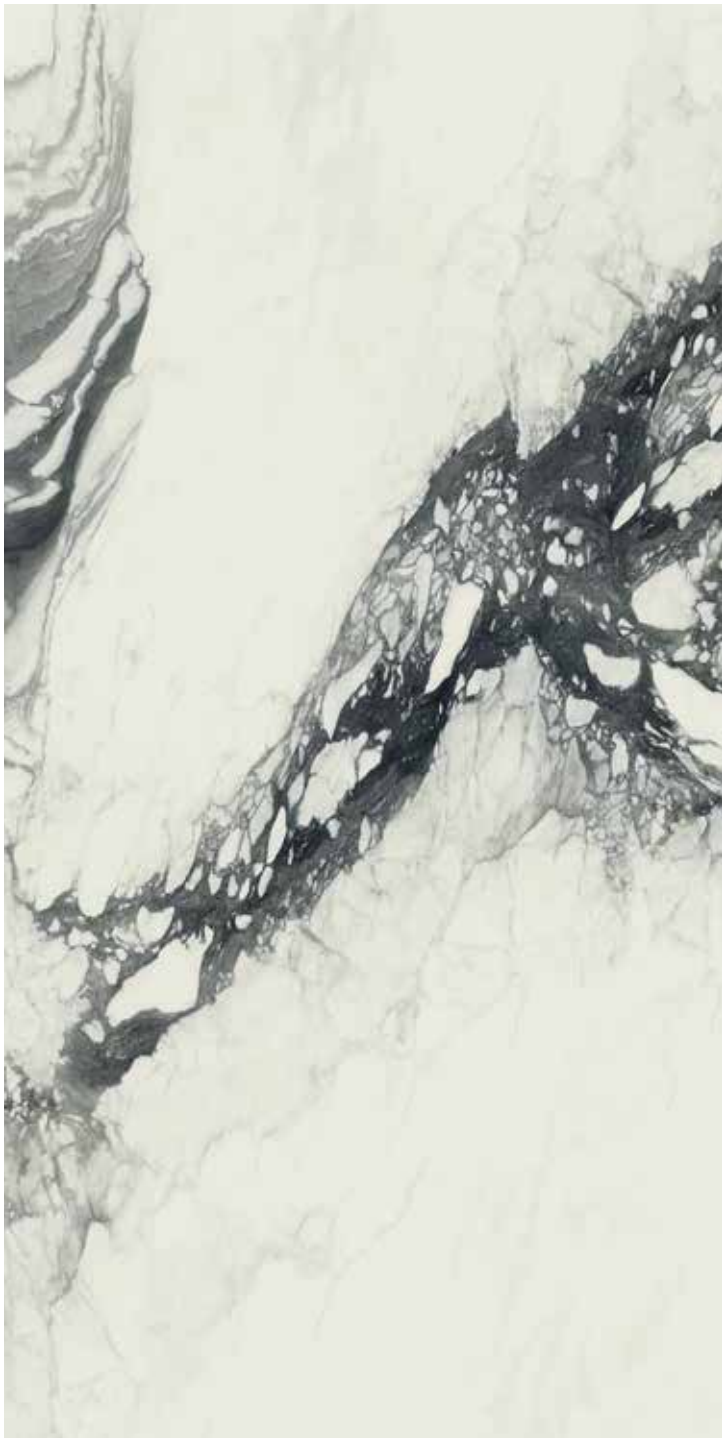

EXTREME

EXTREME

Gres Porcellanato
Porcelain Stoneware

FORMATO / SIZE

162x324 cm 64"x127"
full size (12 mm / 2 cm)

160x320 cm 63"x126"
Rett. Rect. (6,5 mm)

SPESSORI / THICKNESSES

6,5 mm 0.25"
12 mm 0.47"
2 cm 0.78"

FINITURE / FINISHES

Naturale Matt
Levigato Polished
***Honed** Honed

*Ordine minimo 50 lastre per articolo, anche suddiviso tra le 2 facce.
MOQ 50 slabs per item, also split between the 2 faces.

Stuoia disponibile, a pagamento, su richiesta.
Fiber available upon request, with surcharge.