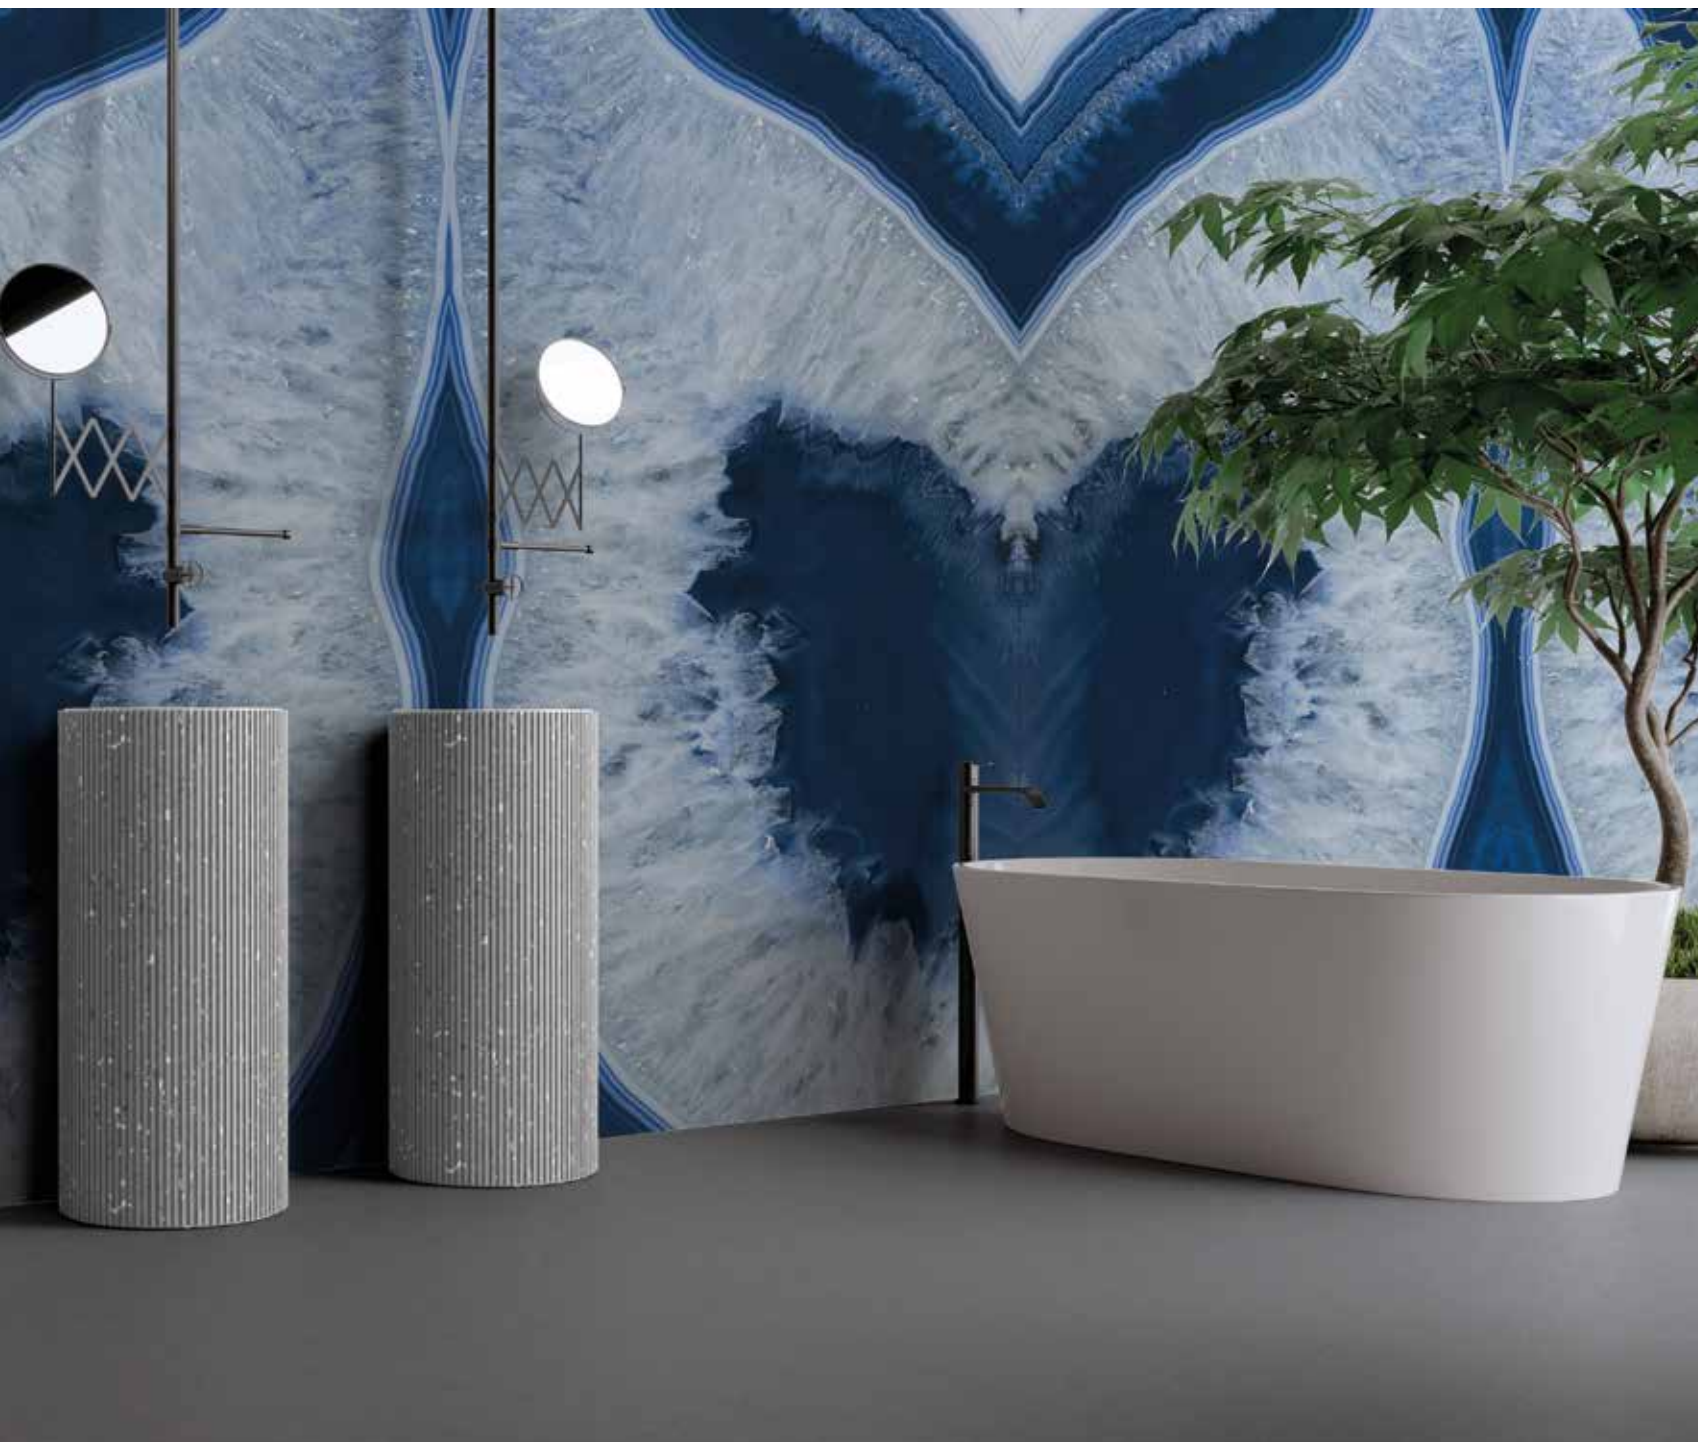

www.nuovocorso.it

EMOTION EUPHORIA

BIGSLABS
BY
nuovocorso

EMOTION EUPHORIA

Gres Porcellanato
Porcelain Stoneware

FORMATO / SIZE

162x324 cm 64"x127"
full size (12 mm)

160x320 cm 63"x126"
Rett. Rect. (6,5 mm)

SPESSORI / THICKNESSES

6,5 mm 0.25"
12 mm 0.47"

FINITURE / FINISHES

Levigato Polished

Stuoia disponibile, a pagamento, su richiesta.
Fiber available upon request, with surcharge.